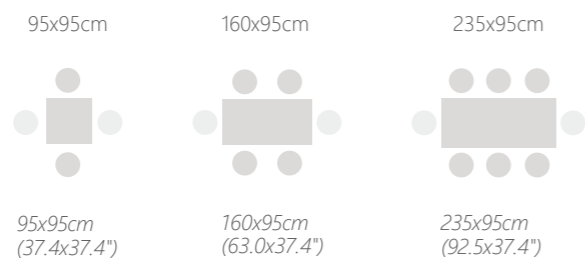

VISTA ESSTISCH 235X95CM MIT SANTIAGO ESSSEL (FLECHTUNG: REED, KISSEN: EGGHELL)  
 VISTA DINING TABLE 235X95CM WITH SANTIAGO ARM CHAIR (WEAVE: REED, CUSHION: EGGHELL)

TISCHGRÖSSEN / TABLE SIZES

ESSTISCH 95X95CM  
 INKL. TEAK-TISCHPLATTE  
 DINING TABLE  
 95X95CM  
 INCL. TEAK TABLE TOP  
 26 kg / 0.68 m<sup>3</sup>  
 Q14208

ESSTISCH 235X95CM  
 INKL. TEAK-TISCHPLATTE  
 DINING TABLE  
 235X95CM  
 INCL. TEAK TABLE TOP  
 33 kg / 1.67 m<sup>3</sup>  
 Q14214

ESSTISCH 160X95CM  
 INKL. TEAK-TISCHPLATTE  
 DINING TABLE  
 160X95CM  
 INCL. TEAK TABLE TOP  
 49 kg / 1.14 m<sup>3</sup>  
 Q14212

In diesen Tisch werden Sie sich immer wieder aufs Neue verlieben. VISTA erfüllt praktische Anforderungen und besticht gleichzeitig durch unaufdringliche Schönheit. Unterschiedliche Maße der Teak-Tischplatte und fünf mögliche Gestellfarben sorgen für maximale Einsatzmöglichkeiten. Die Kombination aus beständigem Aluminium und robustem Teakholz verbindet das Beste aus den zwei Outdoorwelten Metall und Holz. Pur, unverfälscht, pragmatisch. Ein Lieblingsstück.