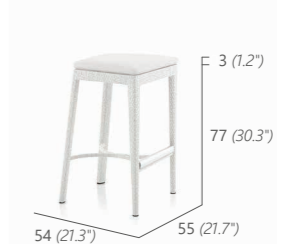

STUHL
STAPELBAR

SIDE CHAIR
STACKABLE
5.5 kg / 0.19 m³
Q10202

ARMLEHNSTUHL
STAPELBAR

ARM CHAIR
STACKABLE
6.5 kg / 0.3 m³
Q10201

BARSTUHL
BAR CHAIR

7 kg / 0.31 m³
Q10203

BARHOCKER
BAR STOOL

5 kg / 0.23 m³
Q10204

LOUNGE SESSEL
STAPELBAR

LOUNGE CHAIR
STACKABLE
9 kg / 0.54 m³
Q10229

2-SITZER SOFA
STAPELBAR

2-SEATER SOFA
STACKABLE
13 kg / 1.03 m³
Q10231

KAFFEETISCH
MIT ESG-GLASPLATTE 5MM

COFFEE TABLE
WITH TEMPERED
GLASS TOP 5MM
16 kg / 0.31 m³
Q10225