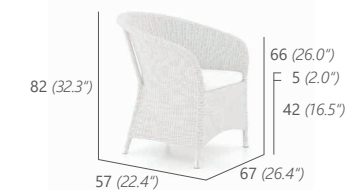

## HAMPTON DINING

-  Seashell 019C
-  Natural 033C
-  Stone Washed 095C
-  Anthracite 123C
-  Tropical Brown 006C
-  Black 046C

ESSESSEL  
 ARM CHAIR  
 7 kg / 0.31 m<sup>3</sup>  
 Q12201

ESSTISCH 90  
 MIT ESG-GLASPLATTE 6MM  
 DINING TABLE 90  
 WITH TEMPERED GLASS TOP  
 6MM  
 17 kg / 0.48 m<sup>3</sup>  
 Q12283

KAFFEETISCH 60CM  
 MIT ESG-GLASPLATTE 5MM  
 COFFEE TABLE  
 60CM (23.6")  
 WITH TEMPERED GLASS TOP  
 5MM  
 9 kg / 0.16 m<sup>3</sup>  
 Q12225